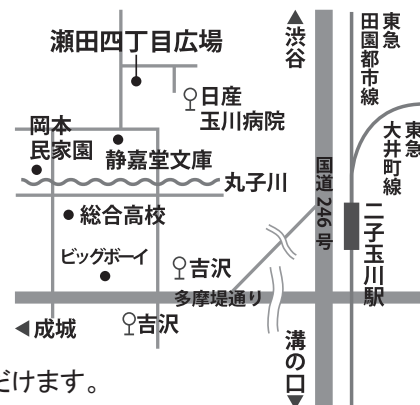

## つくって吹いてみよう「なごみ笛」

時間：14時～15時  
内容：竹で笛（なごみ笛：和三笛）をつくります。  
定員：25名（当日受付。定員になり次第締め切ります。13:50までにお越しください）  
参加費：400円（材料費）  
対象：小学3年生くらい～大人

## 竹笛と朗読のミニコンサート

時間：第1回 13時15分～13時45分 朗読：「かぶと虫」新美南吉 作  
：第2回 15時15分～15時45分 朗読：「一年生とひよめ」新美南吉 作  
内容：竹笛の演奏と朗読のコラボミニコンサート（朗読：現代朗読協会 片岡 まゆみ）  
定員：なし（お申し込みは必要ありません。各回開催の10分前までにおいでください）  
参加費：無料

### 【開催場所】

世田谷区立瀬田四丁目広場（旧小坂邸）  
東京都世田谷区瀬田4-41-21

- 東急田園都市線「二子玉川駅」よりバスをご利用の場合  
成育医療センター行き「玉31」または美術館行き「玉32」  
「日産玉川病院」下車、徒歩2分
- 小田急線「成城学園前駅」よりバスをご利用の場合  
二子玉川駅行き「玉07」  
「吉沢」下車、徒歩7～8分

※駐車場はございません。お車でのご来場はご遠慮ください。

※自転車でご来場の方は、正門前広場を駐輪場としてご利用いただけます。