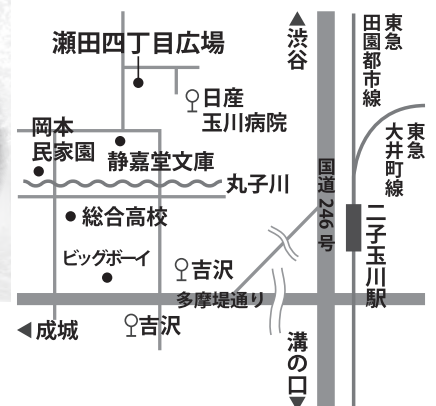

## おまけ! 夜の森で昆虫観察会

瀬田四丁目広場のまわりの森にはカブトムシやクワガタなどいろいろな昆虫がすんでいます。夜の観察会は、光のあるところに集まってくる昆虫の性質を利用した観察会です。どんな虫たちが集まってくるかな?

影絵紙芝居制作・浜崎ゆう子さんプロフィール

テレビ・雑誌・プラネタリウムなどに影絵を提供、毎年8月には広島にて「小さな祈りの影絵展」を実施。浜崎さんの影絵に魅せられた劇団などによる影絵紙芝居が日本各地で開催され、好評を得ています。

影絵制作だけでなく、影絵ワークショップや展示会も開催。銀座カフェバー・ロイジービブには影絵の原画も常設展示されています。

【ホームページ】影絵プラネット <http://kageepla.net>

### 【開催場所】

世田谷区立瀬田四丁目広場 (旧小坂邸)  
東京都世田谷区瀬田4-41-21

- 東急田園都市線「二子玉川駅」よりバスをご利用の場合  
成育医療センター行き「玉31」または美術館行き「玉32」  
「日産玉川病院」下車、徒歩2分
- 小田急線「成城学園前駅」よりバスをご利用の場合  
二子玉川駅行き「玉07」  
「吉沢」下車、徒歩7~8分

※駐車場はございません。お車でのご来場はご遠慮ください。  
※自転車でご来場の方は、正門前広場を駐輪場としてご利用いただけます。